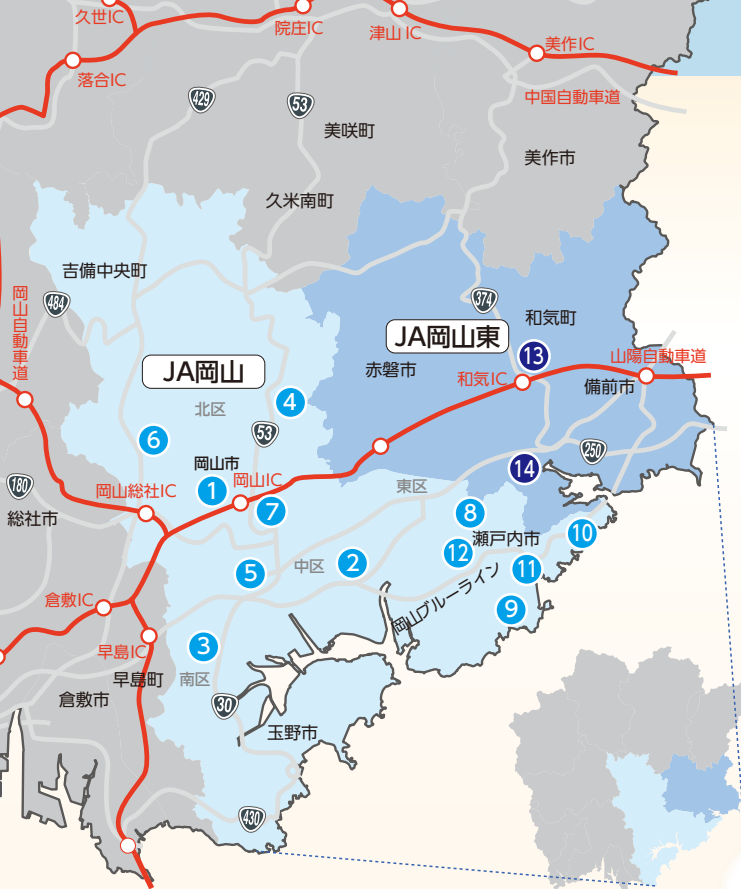

【抽選および当選発表】

厳正な抽選の上、当選者の発表はプレゼントの発送をもってかえさせていただきます。
※プレゼントの発送は、2017年10月中旬以降を予定しております。

その他、留意事項は裏表紙を見てね!

〒700-0826 岡山市北区磨屋町9-18

JA岡山中央会「JAグループ岡山統一キャンペーン」係 TEL.086-232-2358

- 1 はなやか一宮店★
- 2 はなやか東店★
- 3 はなやか南店★
- 4 はなやか北店★
- 5 はなやか中央店★
- 6 はなやか西店★
- 7 はなやか津高店★
- 8 はなやか長船店★
- 9 はなやか牛窓店★
- 10 黒井山直売所★
- 11 一本松直売所★
- 12 はなやか瀬戸内店★
- 13 百菜市場 和気店★
- 14 アグリびぜん★

★マーク…JAカード5%割引対象店舗

写真提供：岡山県観光連盟

☎ 電話番号 🕒 営業時間 📅 休 休日 🅐 駐車場 🚗 大型車 🚗 普通車 🚻 トイレ

1 JA岡山 はなやか一宮店★
 〒701-1221 岡山市北区芳賀1288-5
 ☎ 086-286-0040
 🕒 8:30~17:00
 📅 休 年末年始
 🅐 🅑 無 🅒 20 🅓 有
イベント 産直まつり【開催日】9/9~10、12/9~10